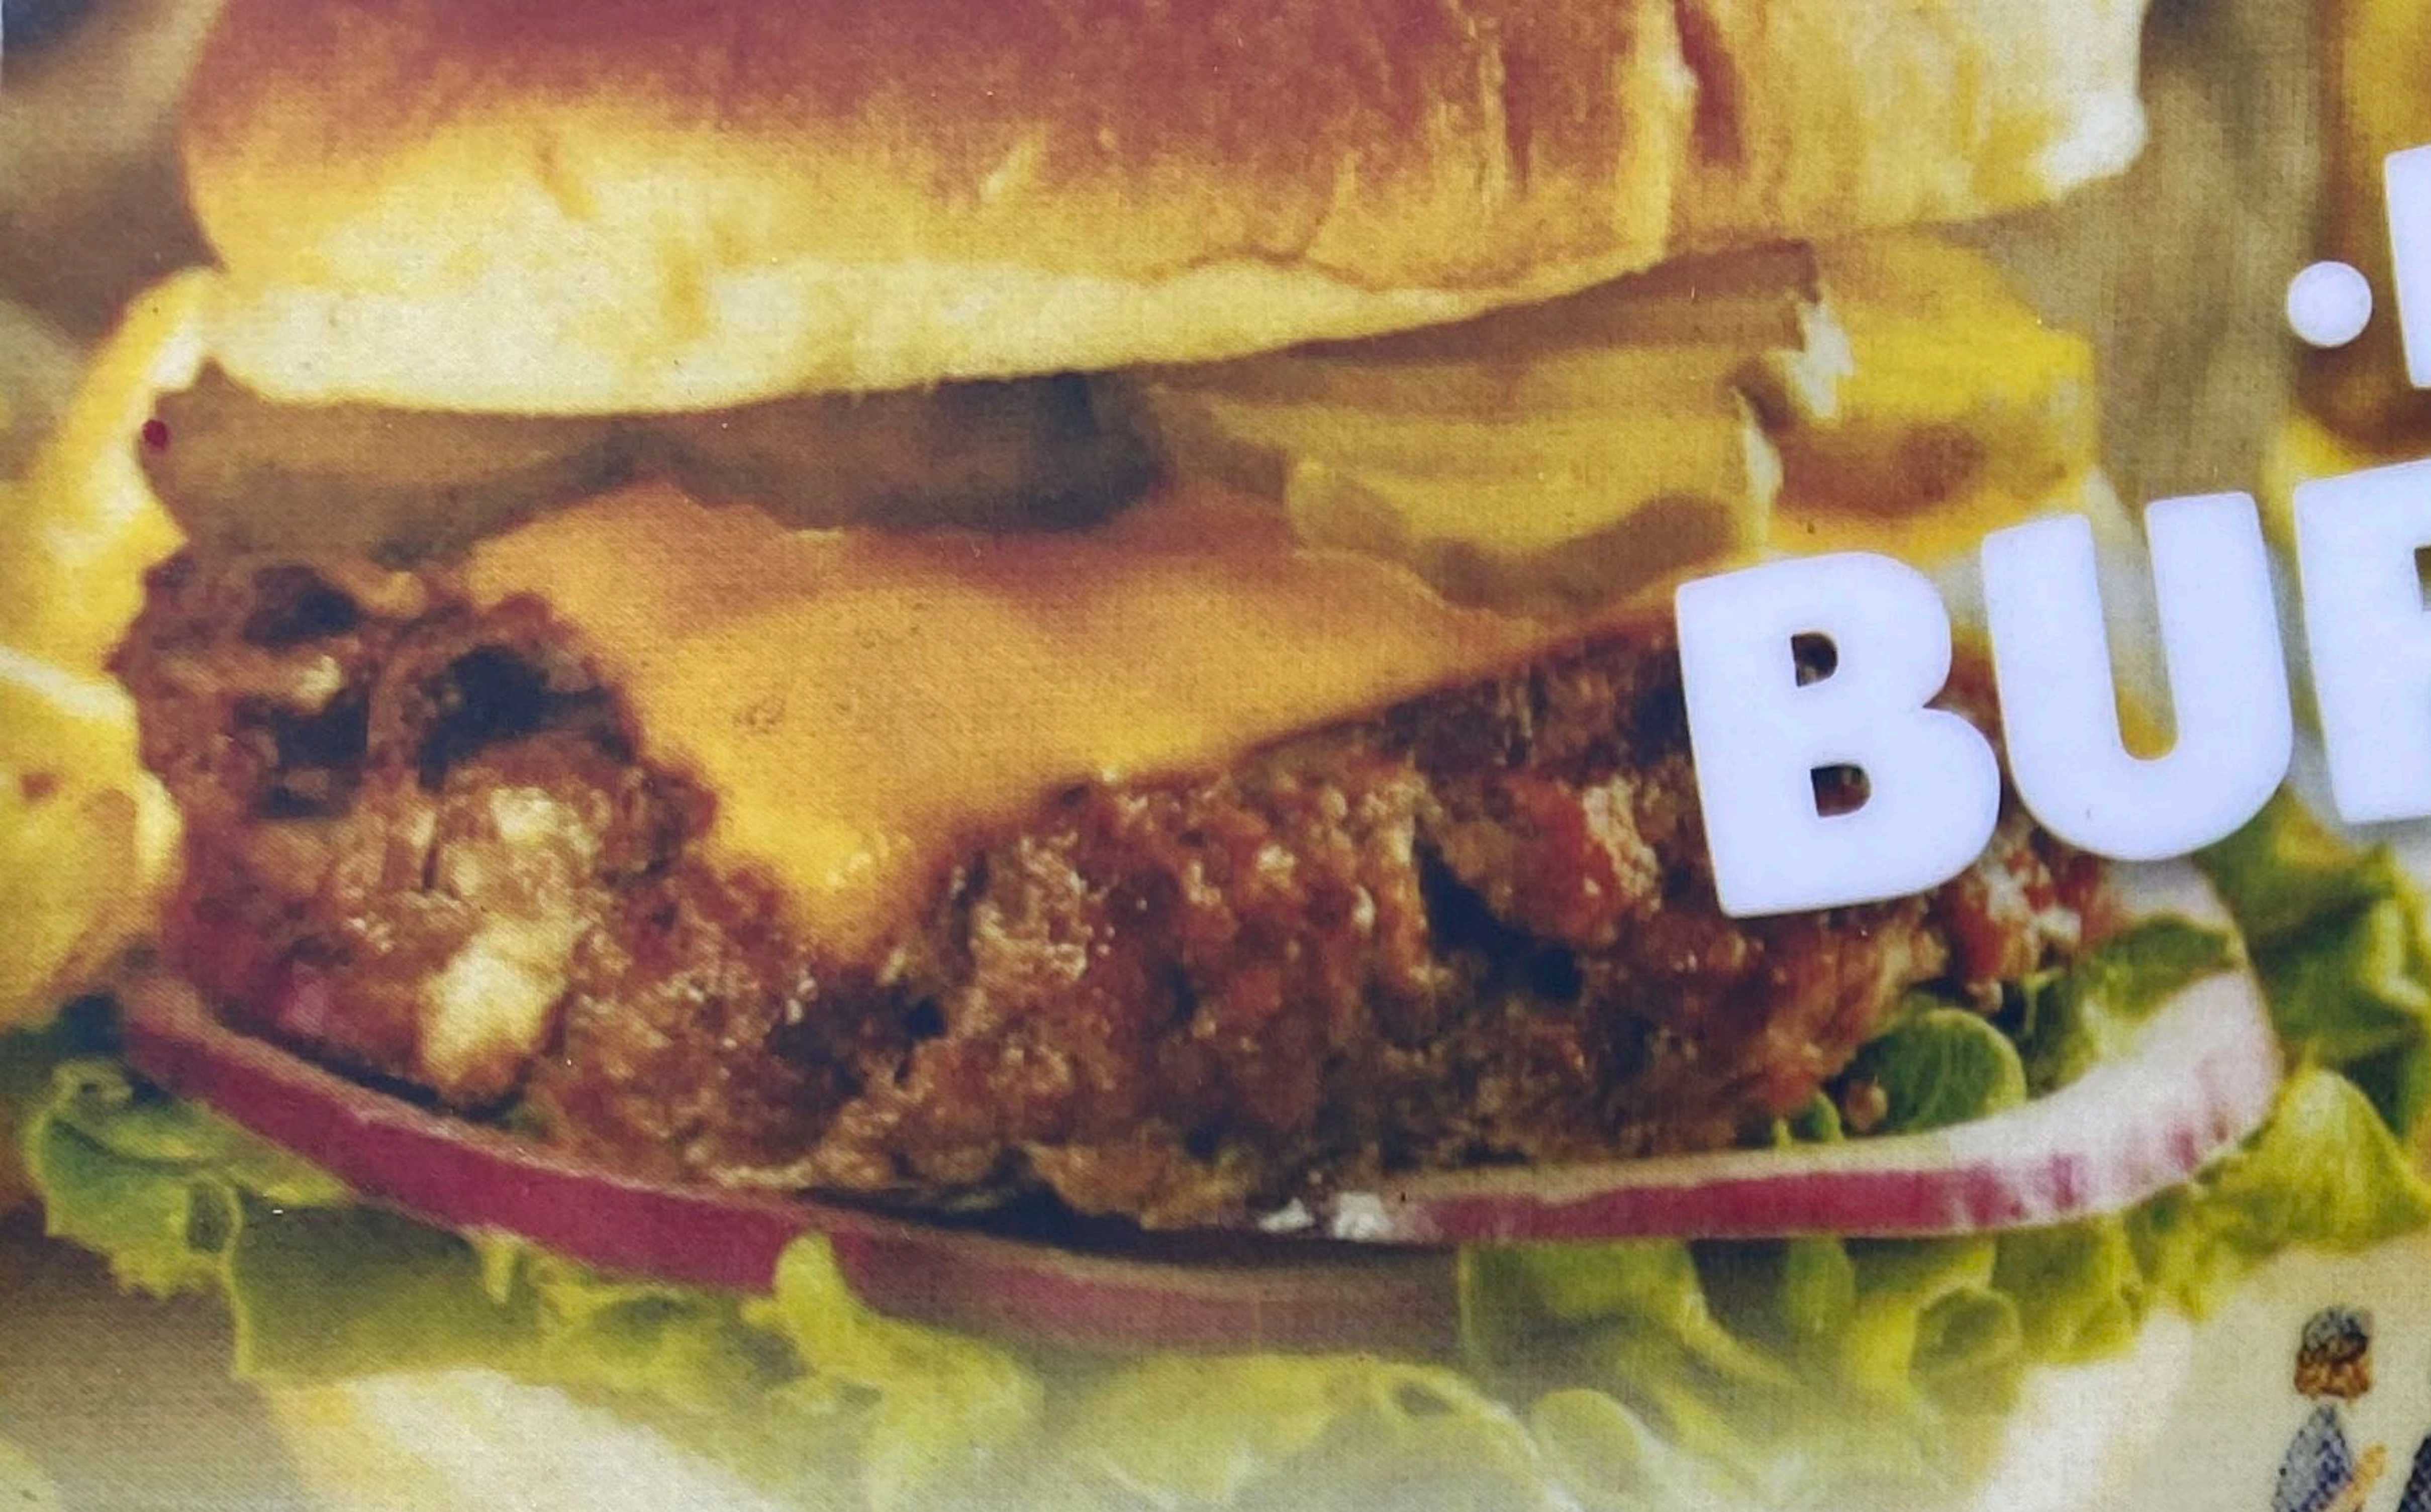

•LAS• BURGERS

POLLO A LA PARRILLA

Pechuga de pollo al grill (150 grs)
aderezo ranch, cebolla, jitomate, lechuga,
queso blanco

$89

POLLO CRUJIENTE

Pechuga de pollo empanizada (150 grs),
cebolla, jitomate, lechuga, queso blanco

$93

*Todas las hamburguesas incluyen 150 grs. de papas
a la francesa

**AGREGA
TOCINO A TU
BURGER
POR $11
EXTRAS**

FAVORITA

CARNIVORO CLASICO

$93

Carnes de res (180 grs) cebolla, jitomate, lechuga
aderezo ranch, queso blanco

FAVORITA

CARNIVORO 1

$98

Carne de res (180 grs) queso blanco, blue cheese
y salsa búfalo

CARNIVORO 2

$98

Carne de res (180 grs) queso blanco, aros de
cebolla, aderezo ranch y salsa ahumada

CARNIVORO 3

$98

Carne de res (180 grs) queso blanco, aderezo
ranch y salsa a elegir

*Todas las hamburguesas incluyen 150 grs. de papas
a la francesa